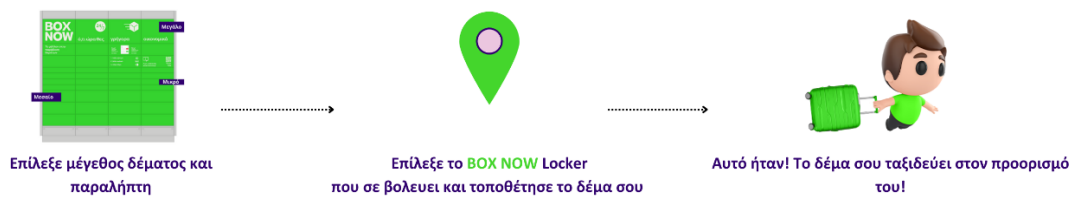

Τα BOX NOW lockers είναι διαθέσιμα 24 ώρες το 24ωρο, 7 ημέρες την εβδομάδα και αποτελούν ιδανική λύση για την αποστολή και λήψη αντικειμένων από έναν φάκελο μέχρι ένα δέμα μεγέθους μεγάλης βαλίτσας.

## Υπηρεσίες

Η BOX NOW απευθύνεται σε ηλεκτρονικά καταστήματα που δραστηριοποιούνται στο λιανικό εμπόριο, εταιρείες ταχυμεταφορών και τελικούς καταναλωτές.

Αναλυτικά, στις επιχειρήσεις του λιανικού εμπορίου και σε e-shops η BOX NOW προσφέρει υπηρεσίες παράδοσης δεμάτων, ενώ στις εταιρείες ταχυμεταφορών η εταιρεία παρέχει πρόσθετες λύσεις επαναδρομολόγησης παραδόσεων.

Οι καταναλωτές που χρησιμοποιούν τις υπηρεσίες της BOX NOW μπορούν να στείλουν ή να παραλάβουν τα δέματα τους εντός Ελλάδας και Κύπρου μέσω της υπηρεσίας «Στείλε δέμα» <https://steiledema.boxnow.cy/>

Οι καταναλωτές μπορούν να παρακολουθούν την εξέλιξη της παραγγελίας τους μέσω του BOX NOW app (διαθέσιμο για iOS και Android συσκευές).