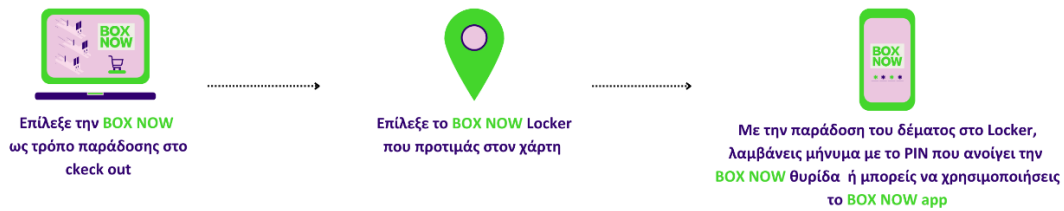

Οι καταναλωτές που χρησιμοποιούν τις υπηρεσίες της BOX NOW μπορούν να στείλουν ή να παραλάβουν τα δέματα τους εντός Ελλάδας και Κύπρου μέσω της υπηρεσίας «Στείλε δέμα» <https://steiledema.boxnow.cy/>

Οι καταναλωτές μπορούν να παρακολουθούν την εξέλιξη της παραγγελίας τους μέσω του BOX NOW app (διαθέσιμο για iOS και Android συσκευές).