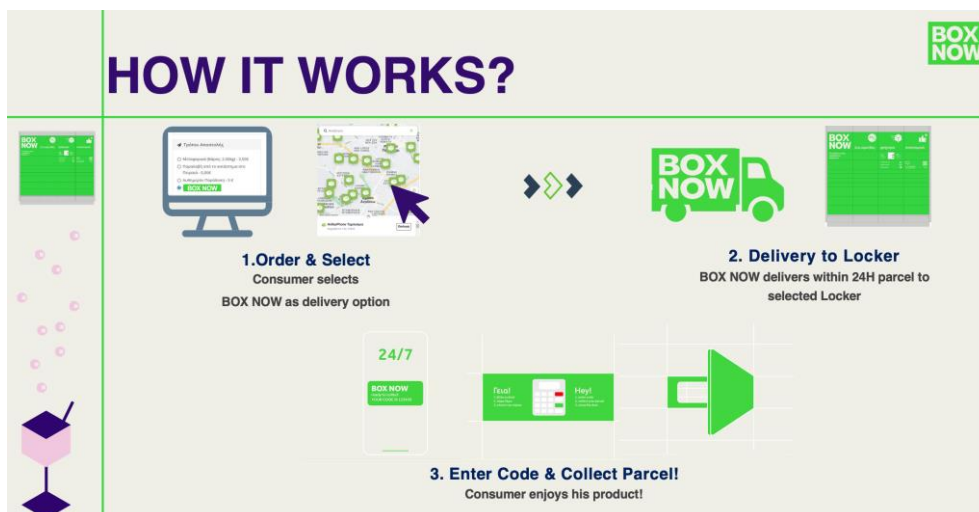

σας. Το δέμα σας θα σας περιμένει στην θυρίδα μέχρι και 3 ημέρες από την παράδοσή του.

BOX NOW - Key People

Με κινητήριο δύναμη το εξειδικευμένο ανθρώπινο δυναμικό της, το οποίο σήμερα αποτελείται από περισσότερους από 130 εργαζόμενους υψηλής ειδίκευσης σε διαφορετικούς τομείς – με στόχο να διπλασιαστούν στο τέλος του χρόνου - η BOX NOW παραμένει σταθερά προσηλωμένη στο όραμα της, να προσφέρει μια συναρπαστική εμπειρία για τον εκάστοτε καταναλωτή, επιτυγχάνοντας σημαντικά τους χρόνους παράδοσης των δεμάτων.

CEO Δημήτρης Ανδριώτης